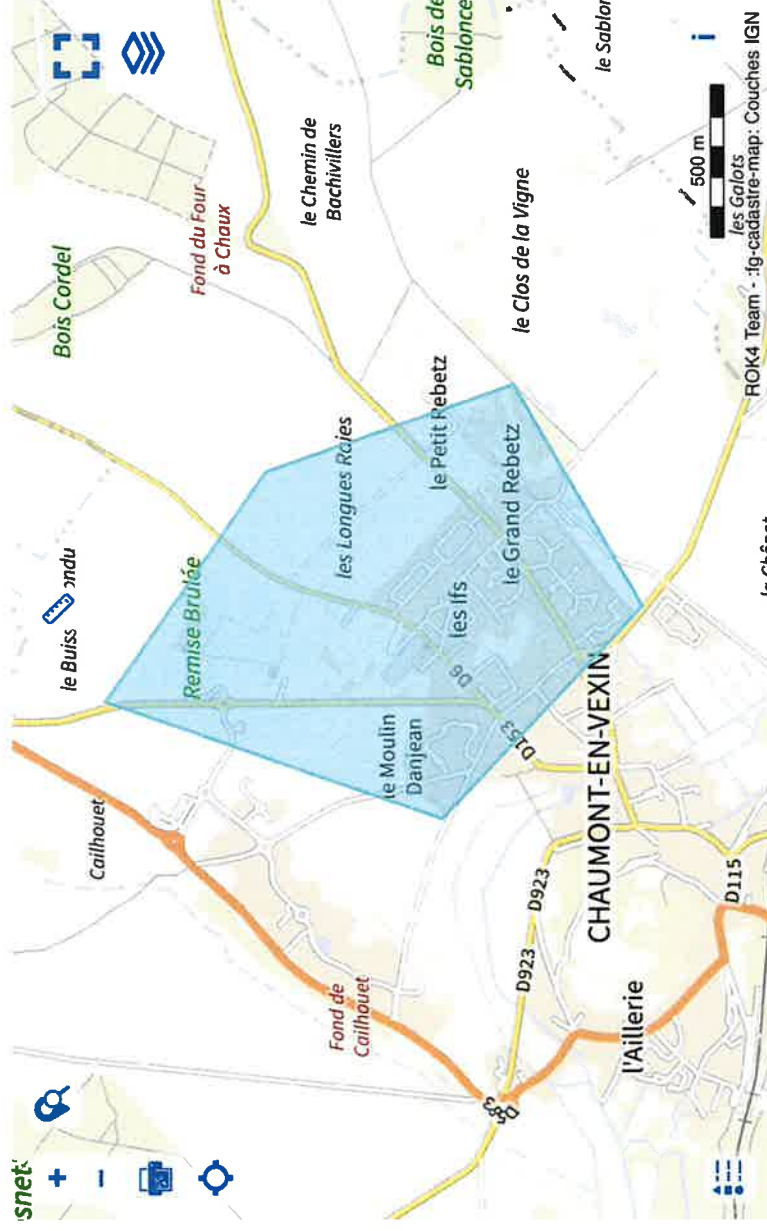

voltaïque EST

Date de saisie : 02-04-2024
 Code postal : 60240 Code INSEE : 60143

BROUILLON

Production énergétique

SOLAIRE_PV

Télécharger

Passer à l'étape suivante

Demande d'arrêt

Demande d'avis

Modifier les attributs

Modifier la géométrie

Supprimer